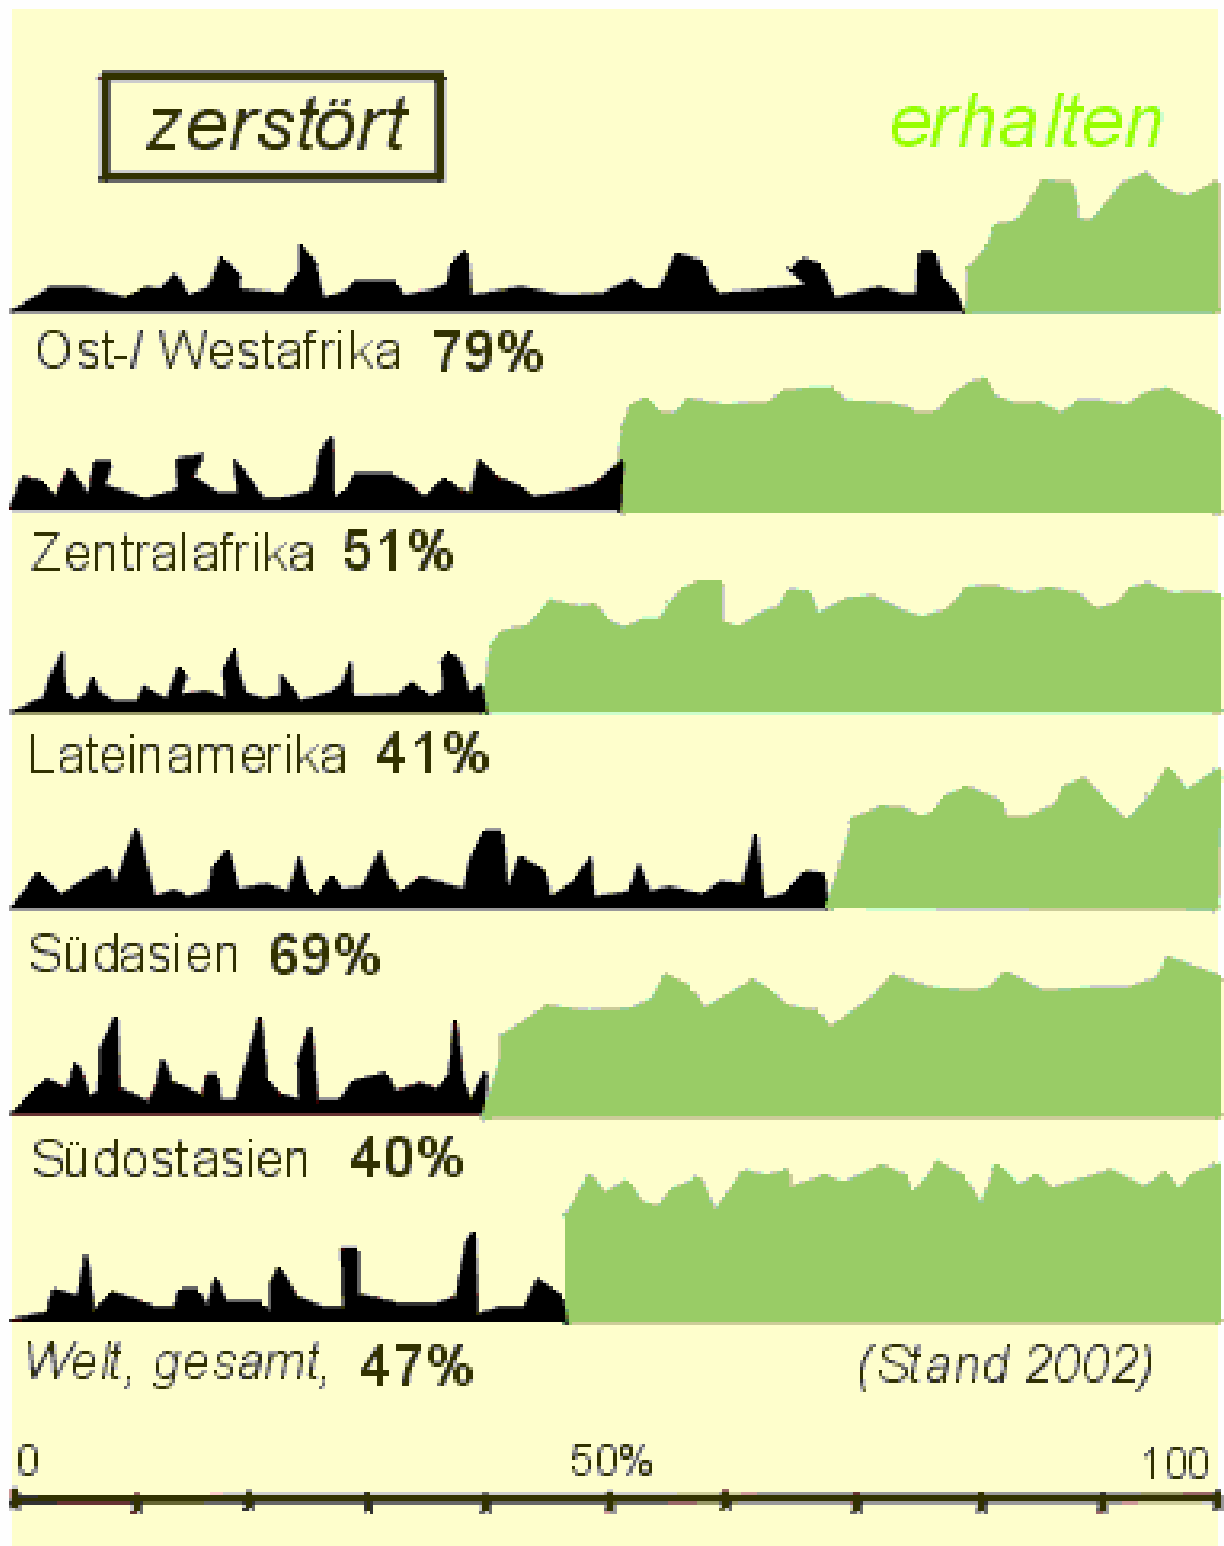

## Zerstörung des tropischen Regenwaldes

Bei den Angaben handelt es sich um Schätzwerte.  
Die Angaben über die jährlichen Verluste schwanken zwischen 140.000 und 250.000 km<sup>2</sup>.